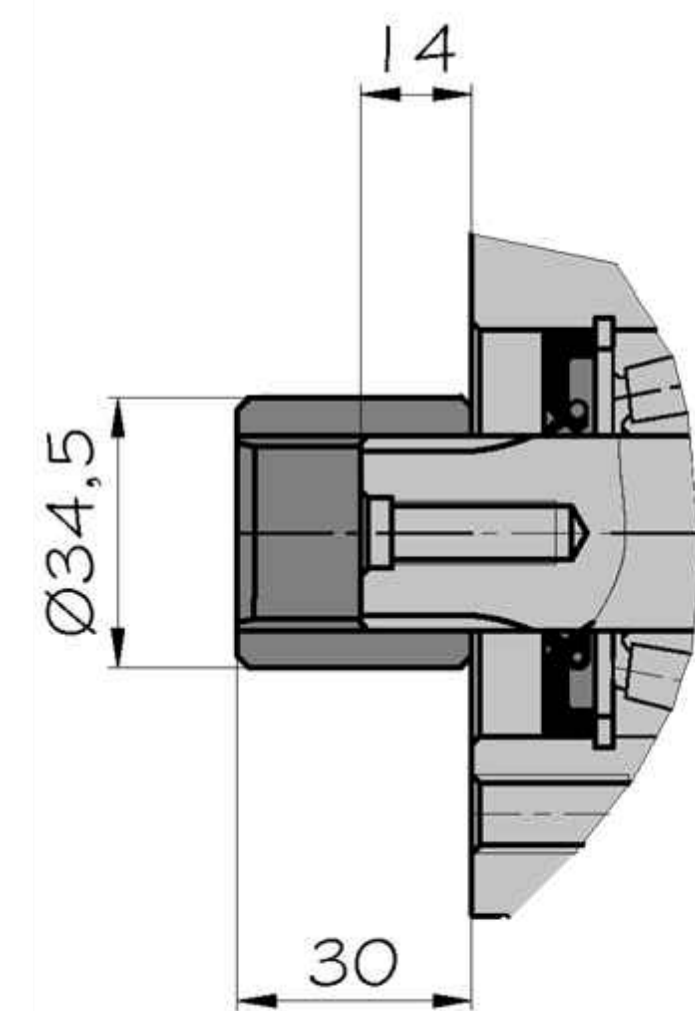

Kamyon Modeli

HYUNDAI HD 75 150 HP 6 İleri Vites

HYUNDAI T 060 S 6 - 0732

HYUNDAI F 150 DYMOS

HYUNDAI MIGHTY WIDE 6.701 / 0732

PTO Tipi
Çift DişliPTO
Bağlantı Yeri
Aracın Sol Yanı

Sol Helis

Vakum Girişi
R 1/4Vakum Tahliye
Çıkışı R 1/4İçi 6 Kama
Frezeli
Akuple Splaynı
6x21x25
21 UNI 222PTO
Mil Dönüş Yönü
Sağa
(Saat Yönü)Ürün Kod
Detayı

3 2 8 V C 3

Kısa Splaynlı / Üçgen Flanşlı / 21 UNI 222
Akuple
Vakumlu
Sıra No