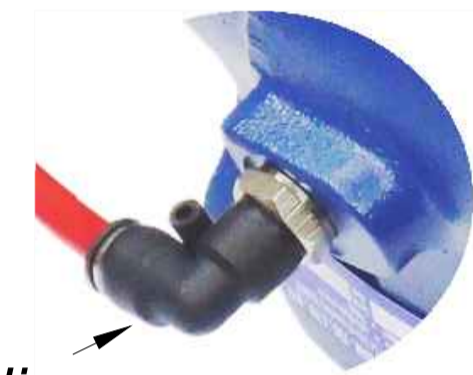

Kamyon Modeli

HYUNDAI HD 75 150 HP 6 İleri Vites

HYUNDAI T 060 S 6 - 0732

HYUNDAI F 150 DYMOS

HYUNDAI MIGHTY WIDE 6.701 / 0732

PTO Tipi
Çift DişliPTO
Bağlantı Yeri
Aracın Sol Yanı

Sol Helis

Vakum Girişi
R 1/4Vakum Tahliye
Çıkışı R 1/4İçi 6 Kama
Frezeli
Akuple Splaynı
6x21x25
21 UNI 222PTO
Mil Dönüş Yönü
Sağa
(Saat Yönü)Ürün Kod
Detayı

3 2 8 V C 3

Kısa Splaynlı / Üçgen Flanşlı / 21 UNI 222
Akuple
Vakumlu
Sıra No