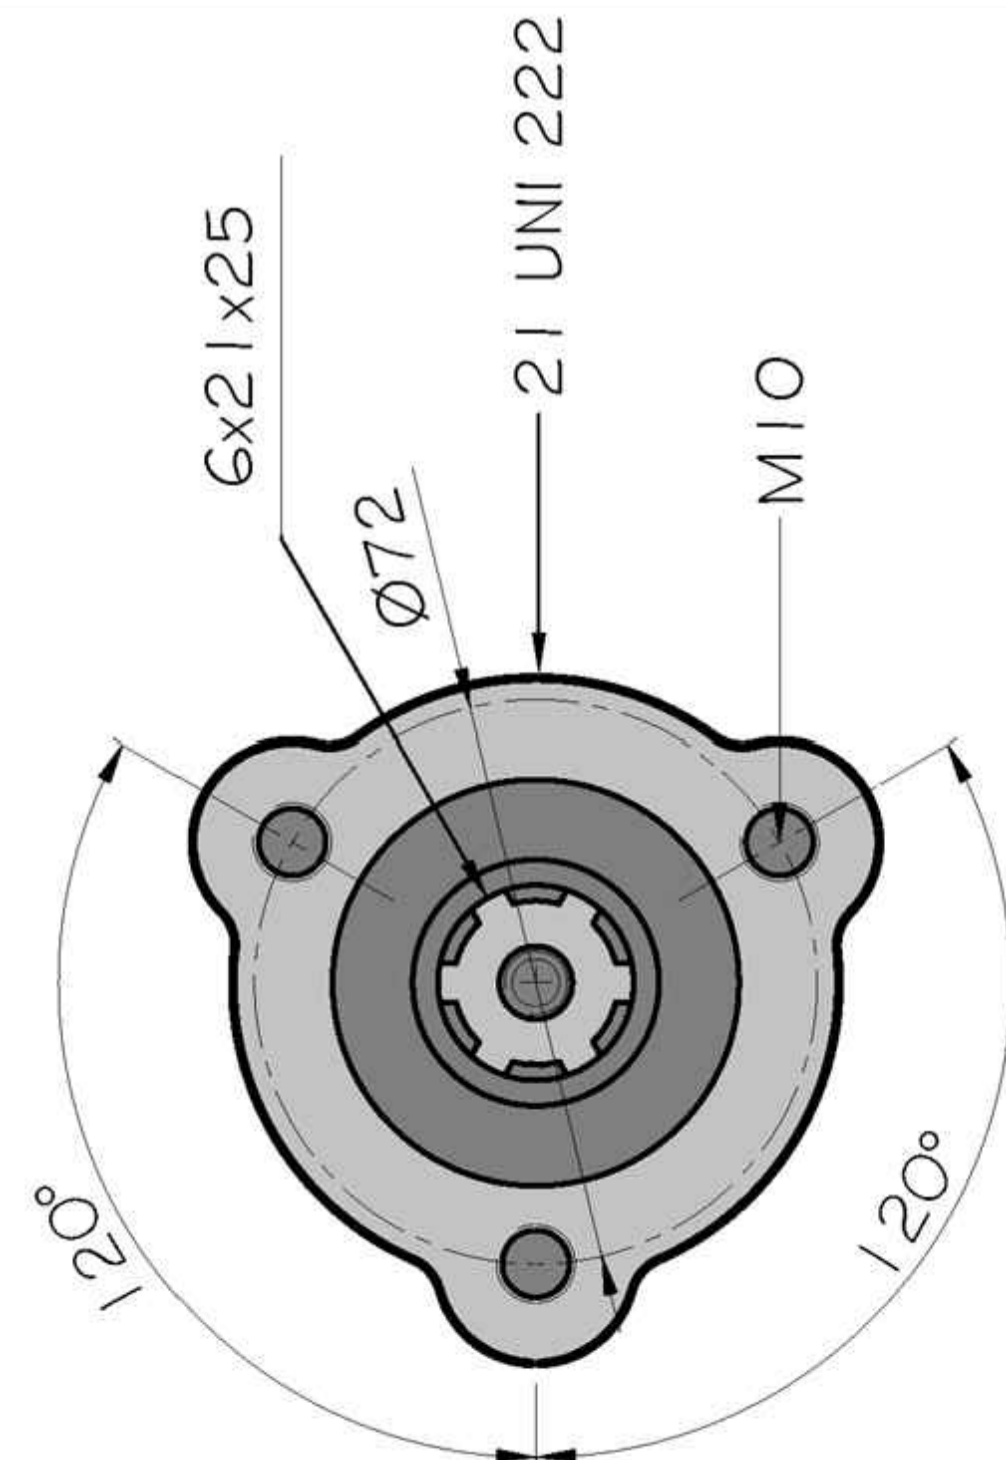

Kamyon Modeli

HYUNDAI HD 75 150 HP 6 İleri Vites

HYUNDAI T 060 S 6 - 0732

HYUNDAI F 150 DYMOS

HYUNDAI MIGHTY WIDE 6.701 / 0732

PTO Tipi
Çift DişliPTO
Bağlantı Yeri
Aracın Sol Yanı

Sol Helis

Vakum Girişi
R 1/4Vakum Tahliye
Çıkışı R 1/4İçi 6 Kama
Frezeli
Akuple Splaynı
6x21x25
21 UNI 222PTO
Mil Dönüş Yönü
Sağa
(Saat Yönü)Ürün Kod
Detayı

3 2 8 V C 3

Kısa Splaynlı / Üçgen Flanşlı / 21 UNI 222
Akuple
Vakumlu
Sıra No