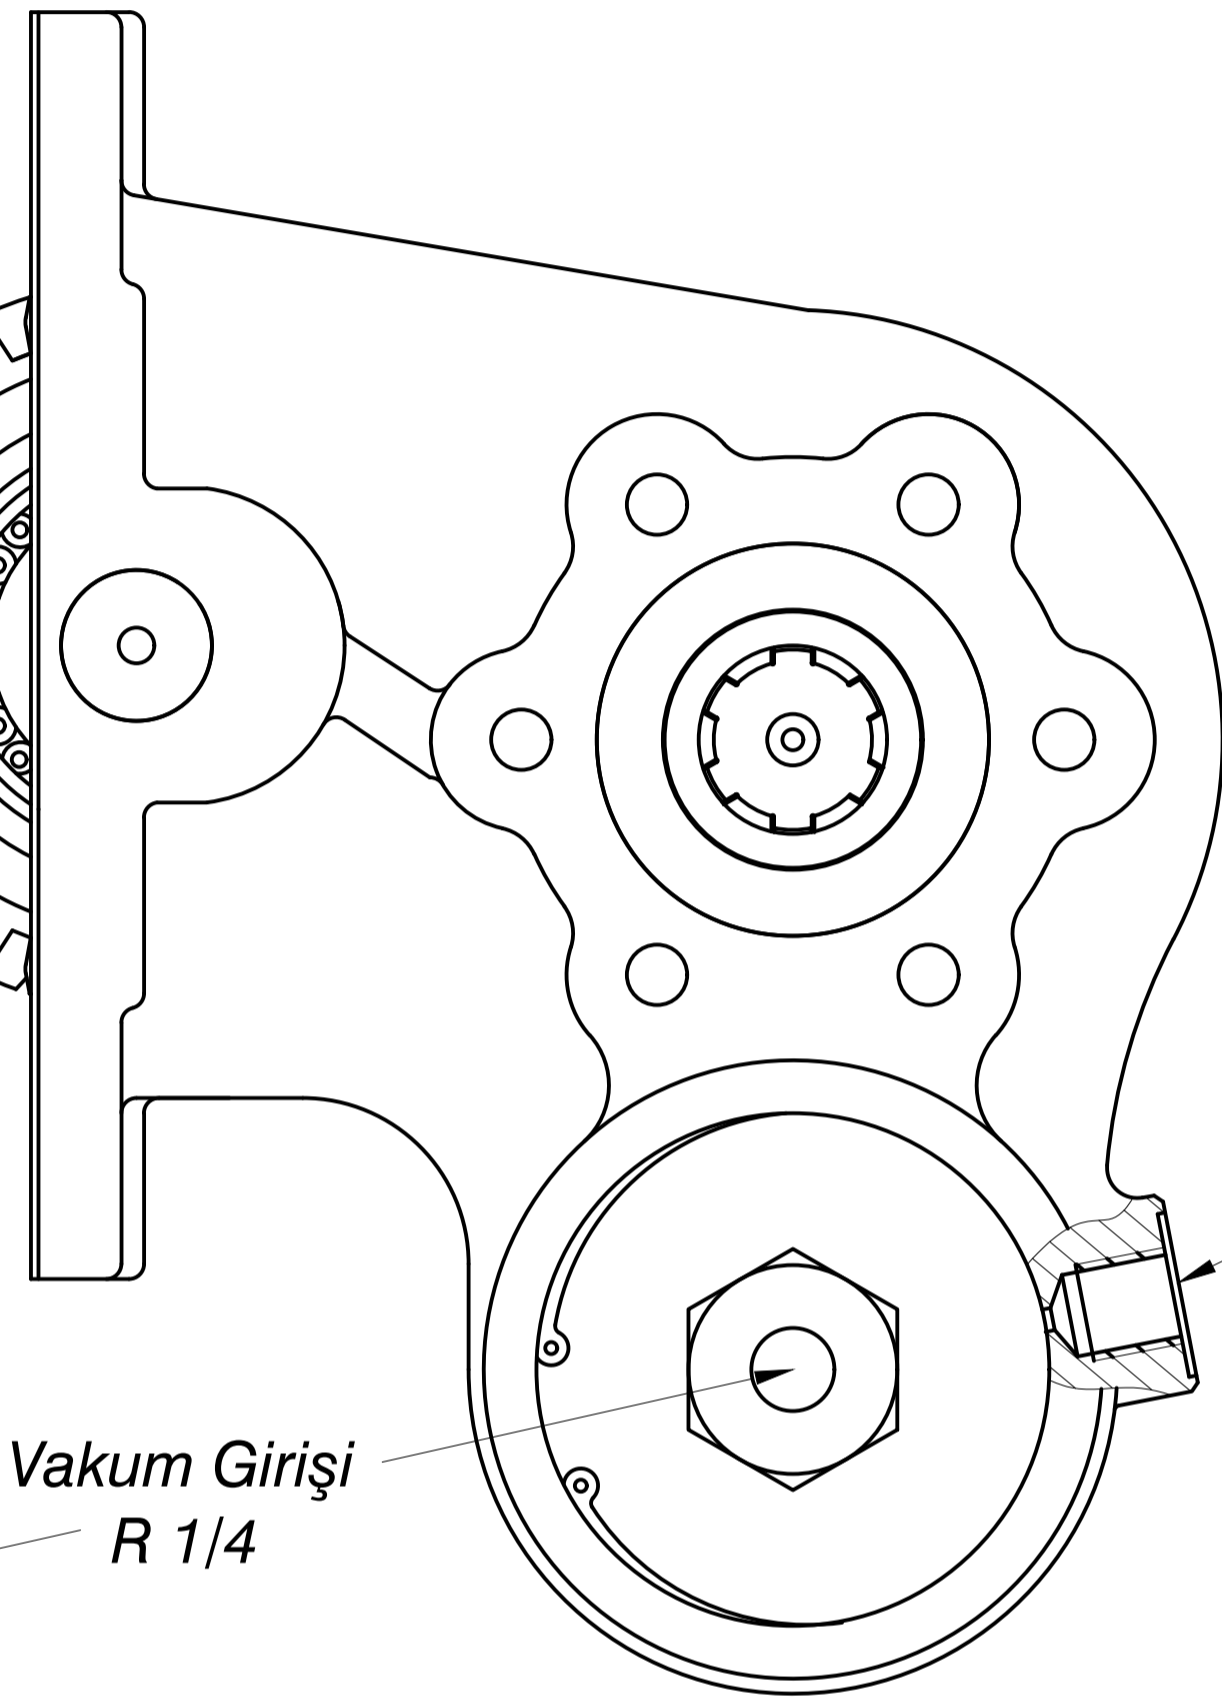

Kamyon Modeli

HYUNDAI HD 75 150 HP 6 İleri Vites

HYUNDAI T 060 S 6 - 0732

HYUNDAI F 150 DYMOS

HYUNDAI MIGHTY WIDE 6.701 / 0732

PTO Tipi
Çift DişliPTO
Bağlantı Yeri
Aracın Sol Yanı

Sol Helis

Vakum Girişi
R 1/4Vakum Tahliye
Çıkışı R 1/4İçi 6 Kama
Frezeli
Akuple Splaynı
6x21x25
21 UNI 222PTO
Mil Dönüş Yönü
Sağa
(Saat Yönü)Ürün Kod
Detayı

3 2 8 V C 3

Kısa Splaynlı / Üçgen Flanşlı / 21 UNI 222
Akuple
Vakumlu
Sıra No