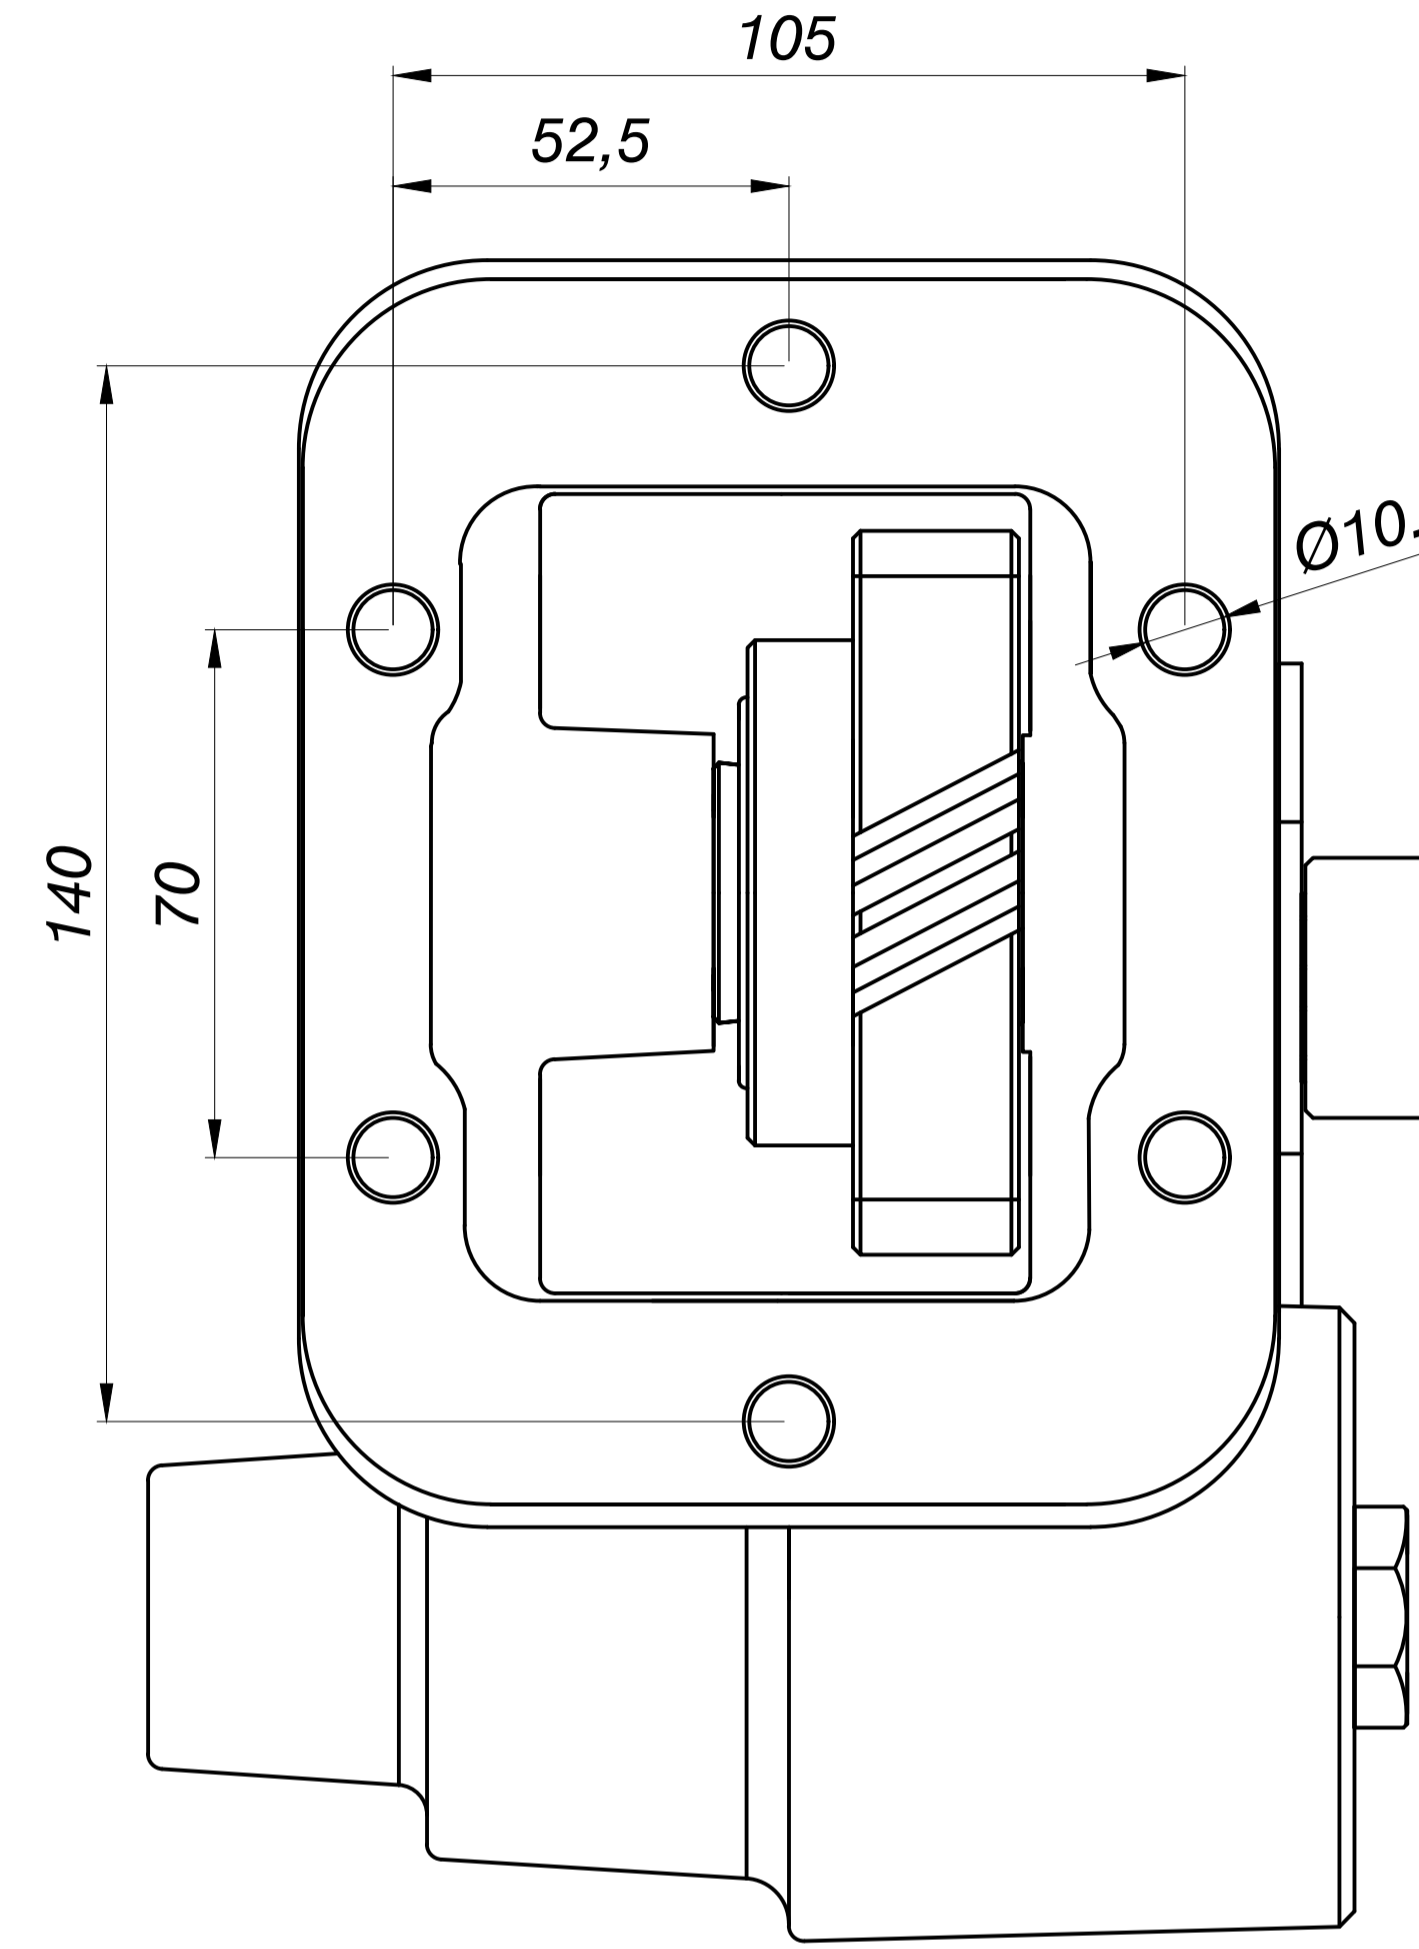

Kamyon Modeli

HYUNDAI HD 75 150 HP 6 İleri Vites

HYUNDAI T 060 S 6 - 0732

HYUNDAI F 150 DYMOS

HYUNDAI MIGHTY WIDE 6.701 / 0732

PTO Tipi
Çift DişliPTO
Bağlantı Yeri
Aracın Sol Yanı

Sol Helis

Vakum Girişi
R 1/4Vakum Tahliye
Çıkışı R 1/4İçi 6 Kama
Frezeli
Akuple Splaynı
6x21x25
21 UNI 222PTO
Mil Dönüş Yönü
Sağa
(Saat Yönü)Ürün Kod
Detayı

3 2 8 V C 3

Kısa Splaynlı / Üçgen Flanşlı / 21 UNI 222
Akuple
Vakumlu
Sıra No